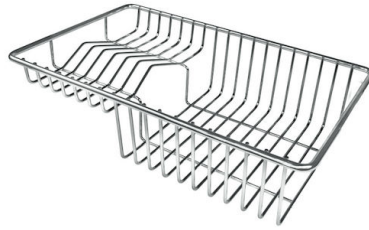

## OPTIONALES ZUBEHÖR

**Gitter Black**  
8100 600

**Schneidebrett aus Glas**  
8631 300

**Schneidebrett aus Nussbaumholz**  
8642 000

**Schneidebrett Twin aus HPDE**  
8644 101

**Tellerkorb aus Edelstahl**  
8100 303  
\* nur in Kombination mit dem Zubehör  
8644 101